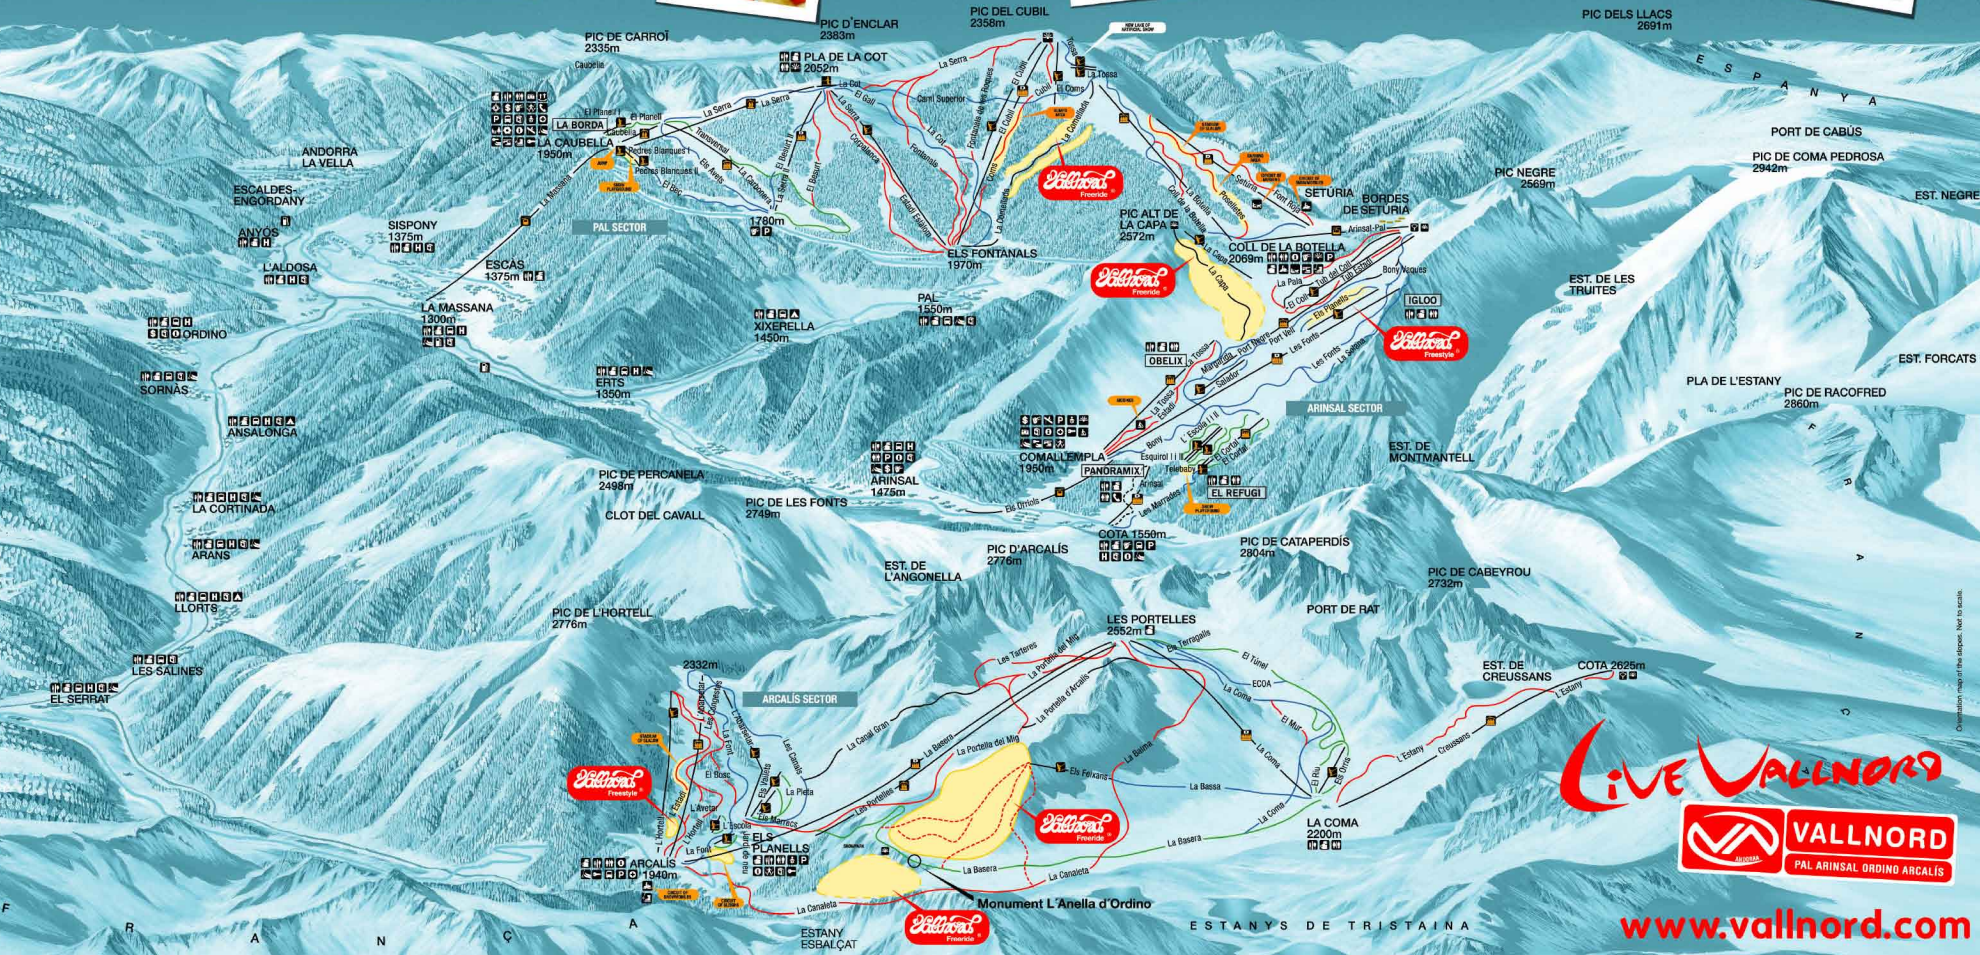

- Restaurants
- Coffee shop
- Information
- Ski passes
- Ski school
- Ski lockers
- Ski rental
- Babyclub
- Kids snow park
- Lockers
- Photography services
- Shops
- Medical centres
- Cashpoint
- Picnic area
- Parking
- Toilets
- Telephone
- Panoramic view
- Bus
- Hotels
- Camping sites
- Gas station
- Orientation circuits
- Nature trails